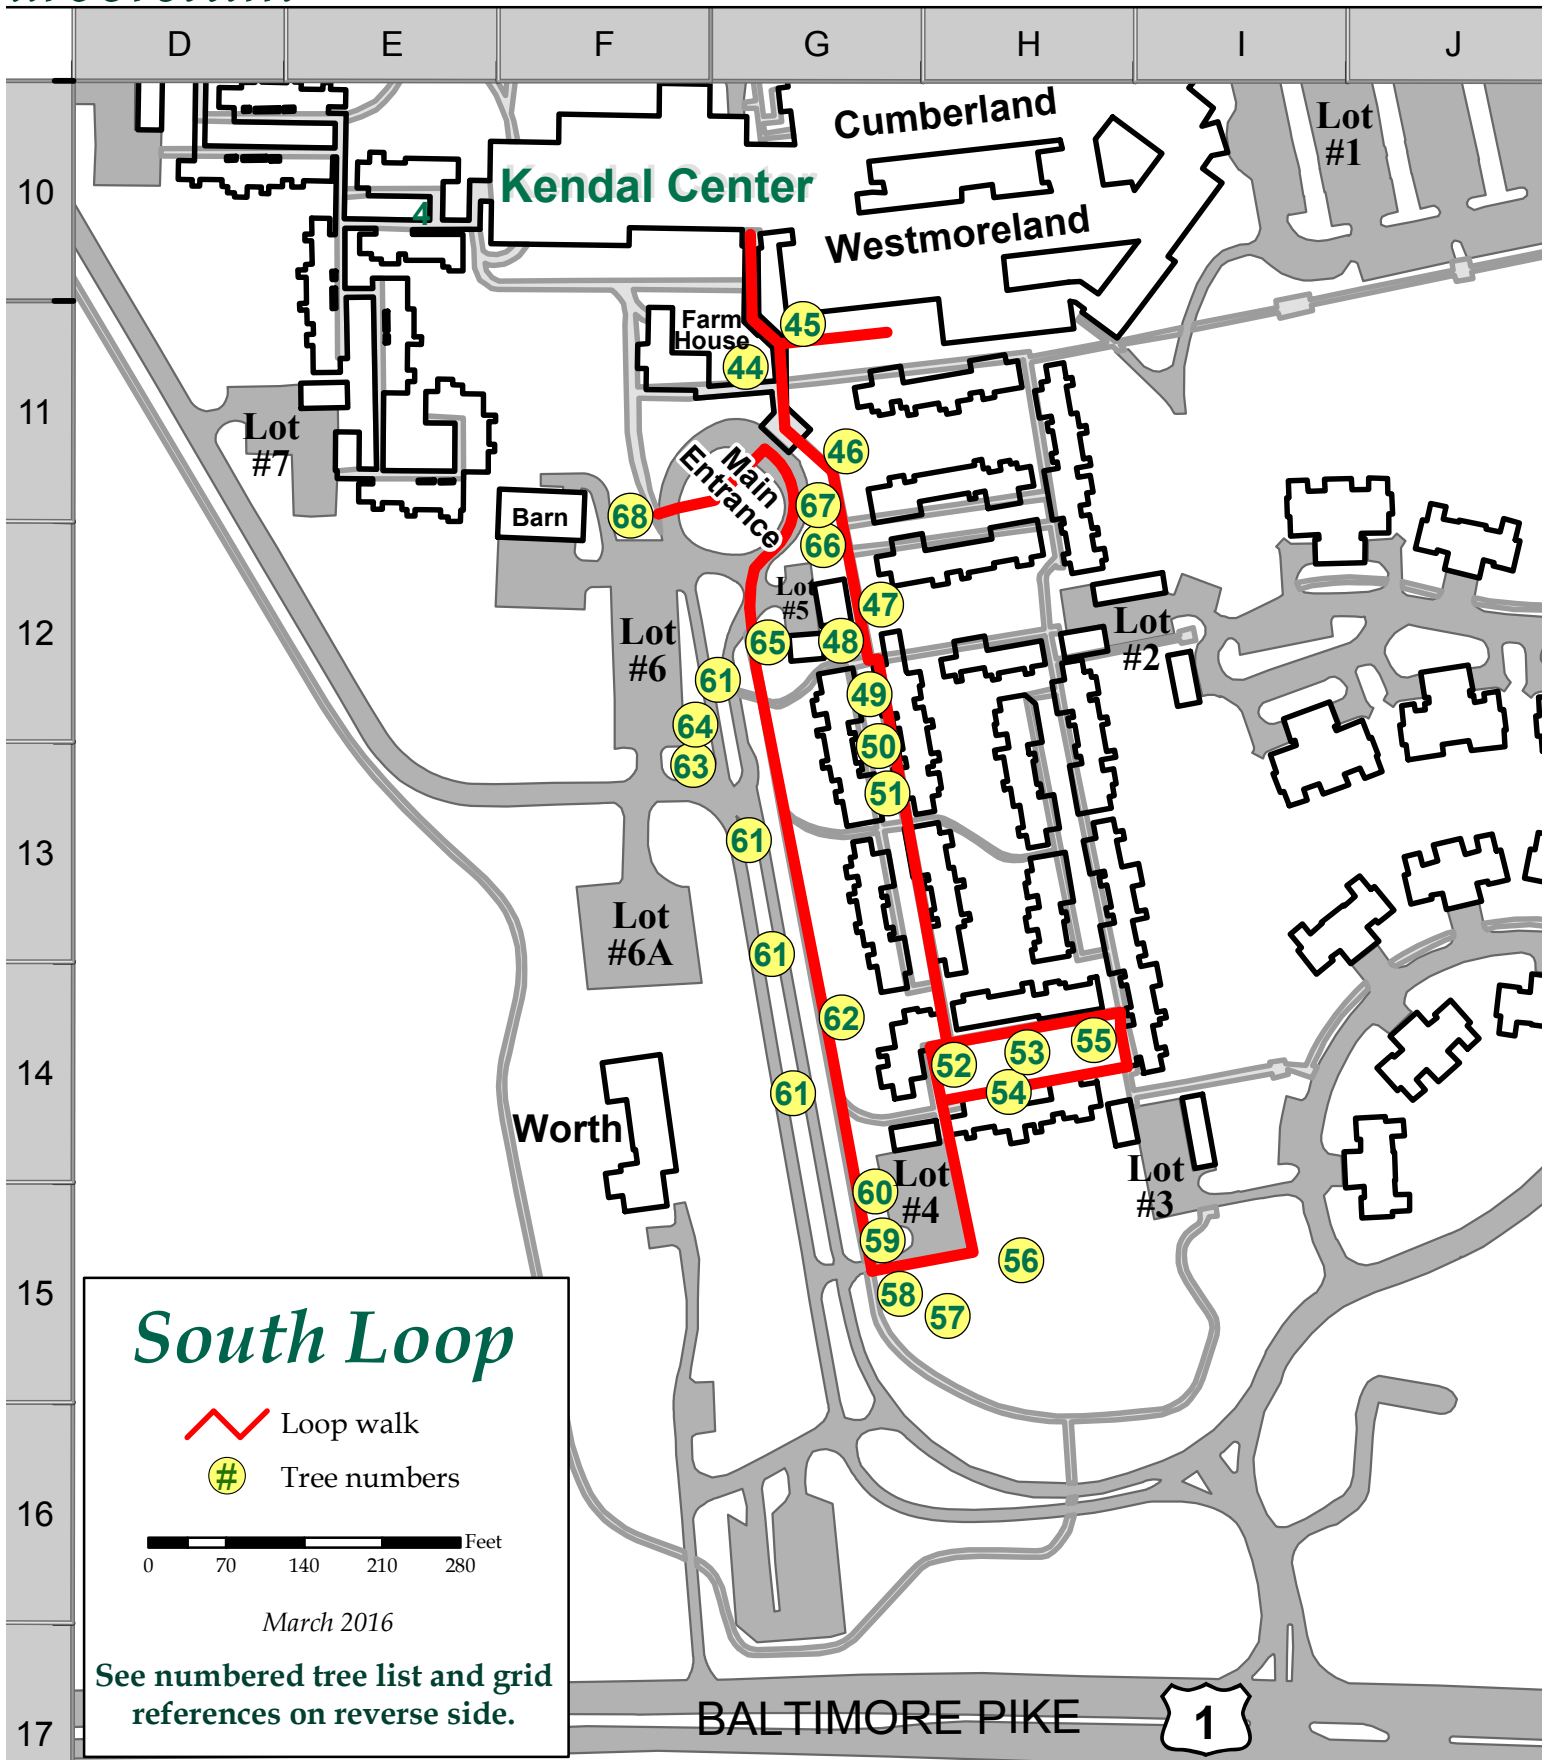

Kendal at Longwood South Loop Tree List
Sorted by Common Name

Start – Kendal Center, Front Entrance

Tree #	Botanical Name	Common Name	Grid #
44	<i>Cercis canadensis</i> The Rising Sun™ ('JN2')	American Redbud	G-11
67	<i>Cercis canadensis</i> 'Forest Pansy'	American Redbud	G-11
56	<i>Tsuga canadensis</i> (3 trees)	Canadian Hemlock	H-15
62	<i>Chionanthus retusus</i>	Chinese Fringe Tree	G-14
60	<i>Cercis chinensis</i>	Chinese Redbud	G-15
49	<i>Lagerstroemia</i> sp. Pink-flowered Form	Crapemyrtle	G-12
50	<i>Lagerstroemia</i> sp. White-flowered Form	Crapemyrtle	G-12/13
46	<i>Fagus sylvatica</i>	European Beech	G-11
48	<i>Chionanthus virginicus</i>	Fringe Tree	G-12
64	<i>Fraxinus pennsylvanica</i>	Green Ash	F-12
52	<i>Acer palmatum</i> (Dissectum Viride Group)	Japanese Maple	H-14
53	<i>Acer palmatum</i> 'Sango Kaku'	Japanese Maple	H-14
59	<i>Zelkova serrata</i>	Japanese Zelkova	G-15
54	<i>Cornus kousa</i> (2 trees)	Kousa Dogwood	H-14
57	<i>Prunus</i> 'Kwanzan'	Kwanzan Cherry	H-15
58	<i>Platanus</i> × <i>acerifolia</i>	London Planetree	G-15
63	<i>Ilex</i> 'Nellie R. Stevens' (3 trees)	Nellie R. Stevens Holly	F-13
47	<i>Acer griseum</i> (3 trees)	Paperbark Maple	G-12
66	<i>Quercus coccinea</i>	Scarlet Oak	G-12
51	<i>Malus baccata</i>	Siberian Crabapple	G-13
55	<i>Ulmus rubra</i> (2 trees)	Slippery Elm	H-14
68	<i>Magnolia stellata</i>	Star Magnolia	F-11/12
65	<i>Magnolia virginiana</i>	Sweetbay Magnolia	G-12
61	<i>Gleditsia triacanthos</i> f. <i>inermis</i> Skyline® ('Skycole') (15 trees)	Thornless Honey Locust	G-12 -G-15
45	<i>Fraxinus americana</i>	White Ash	G-11

End – Kendal Center, Front Entrance

KENDAL CROSSLANDS

arboretum

KENDAL at Longwood

South Loop

Loop walk

Tree numbers

0 70 140 210 280 Feet

March 2016

See numbered tree list and grid references on reverse side.

BALTIMORE PIKE